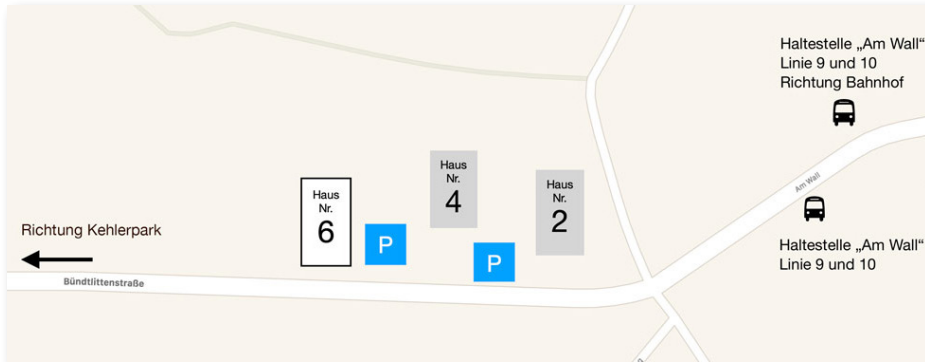

Dr. med. univ. Georg Riesner

Klassische Homöopathie • Allgemeinmedizin • Arbeitsmedizin

So finden Sie unsere Ordination:

Seit Jänner 2020 finden Sie meine Ordination unter folgender Adresse:

Bündtlitten 6
6850 Dornbirn

Anfahrt mit öffentlichen Verkehrsmitteln:

Alle 15 Minuten vom Bahnhof Dornbirn mit den **Stadtbuslinien 9 oder 10** zur Haltestelle „Am Wall“.
Von Haselstauden kommend: Alle 15 Minuten mit der **Stadtbuslinie 14** zur Haltestelle „Bündtlittenstraße“.

Anfahrt mit dem Auto:

Hier die Anfahrtsskizze. Kostenlose Parkplätze stehen zur Verfügung

Dr. med. univ. Georg Riesner
Bündtlitten 6
6850 Dornbirn

T +43 664 7375 8287
info@homeopathie-dornbirn.at
www.homeopathie-dornbirn.at